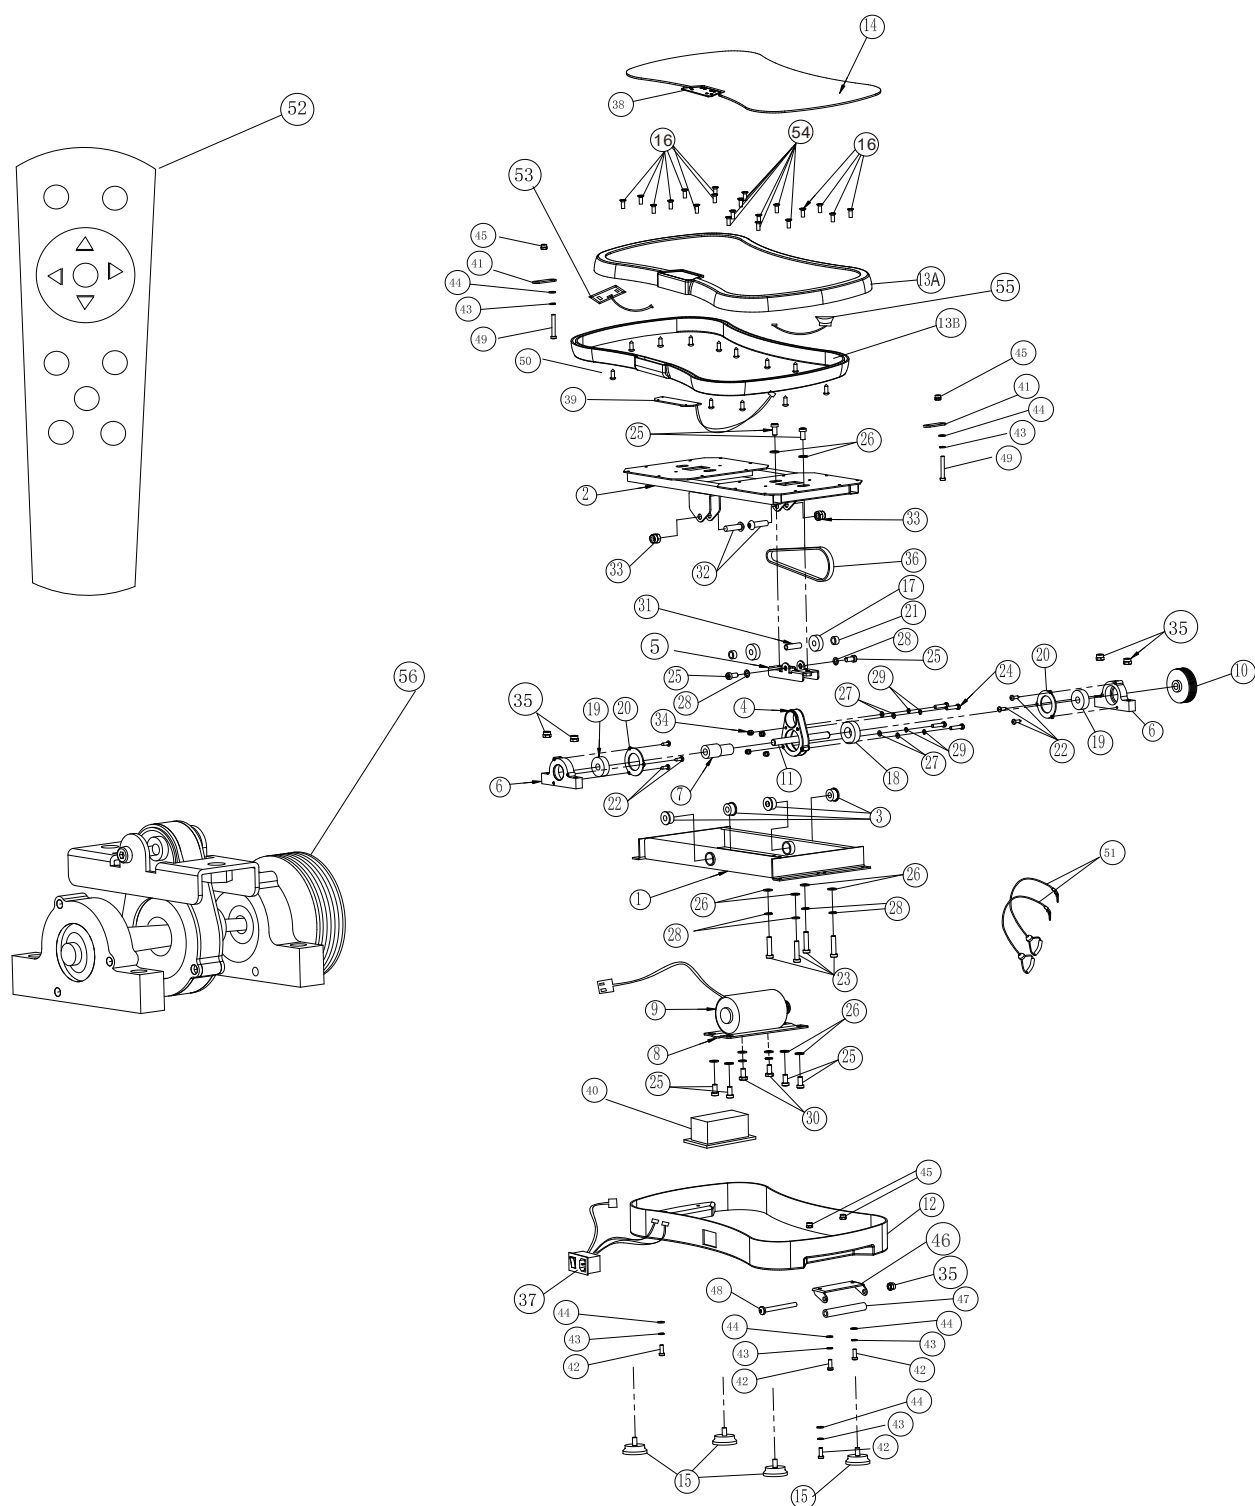

EXPLOSION-DRAWING / SPAREPARTS-OVERVIEW

EXPLOSIONSZEICHNUNG / ERSATZTEILLISTE

SPORTSTECH

VIBRATION PLATE VP200

VIBRATIONSPLATTE VP200

Number in explosion drawing	Item number	Description
1	SP_VP200_01	Bottom Steel Skeleton
2	SP_VP200_02	Pedal Skeleton
3	SP_VP200_03	Centre shaft bush
4	SP_VP200_04	Connecting part
5	SP_VP200_05	U shape part
6	SP_VP200_06	Shaft fixing part
7	SP_VP200_07	Wobbler shaft fixing part
8	SP_VP200_08	Motor fixing part
9	SP_VP200_09	Motor
10	SP_VP200_10	Wheel
11	SP_VP200_11	Shaft
12	SP_VP200_12	Bottom Cover
13A	SP_VP200_13A	Cover top
13B	SP_VP200_13B	Cover bottom
13A	SP_VP200_13A_BL	Cover top black
13B	SP_VP200_13B_BL	Cover bottom black
13A	SP_VP200_13A_RD	Cover top red
13B	SP_VP200_13B_RD	Cover bottom red
14	SP_VP200_14	Foot pad
14	SP_VP200_14_BL	Foot pad black
14	SP_VP200_14_RD	Foot pad red
15	SP_VP200_15	Feet
16	SP_VP200_16	Screw M6x16
17	SP_VP200_17	Bearing 6300
18	SP_VP280_15	Bearing 6004
19	SP_VP200_19	Bearing 6200
20	SP_VP200_20	Bearing 6200 stopper
21	SP_VP200_21	Bearing spacer bush
22	SP_VP200_22	Self tapping screw St5x16
23	SP_VP200_23	Screw M8x35
24	SP_VP200_24	Screw M6x25
25	SP_VP200_25	Screw M8x16
26	SP_VP200_26	Flat washer M8
27	SP_VP200_27	Flat washer M5
28	SP_VP200_28	Spring washer M8
29	SP_VP200_29	Spring washer M5
30	SP_VP200_30	Screw M8x16
31	SP_VP200_31	Bush M8
32	SP_VP200_32	Screw M10x35
33	SP_VP200_33	Nylon cap M10
34	SP_VP200_34	Nylon cap M5
35	SP_VP200_35	Nylon cap M8
36	SP_VP200_36	Belt
37	SP_VP200_37	Switch and socket