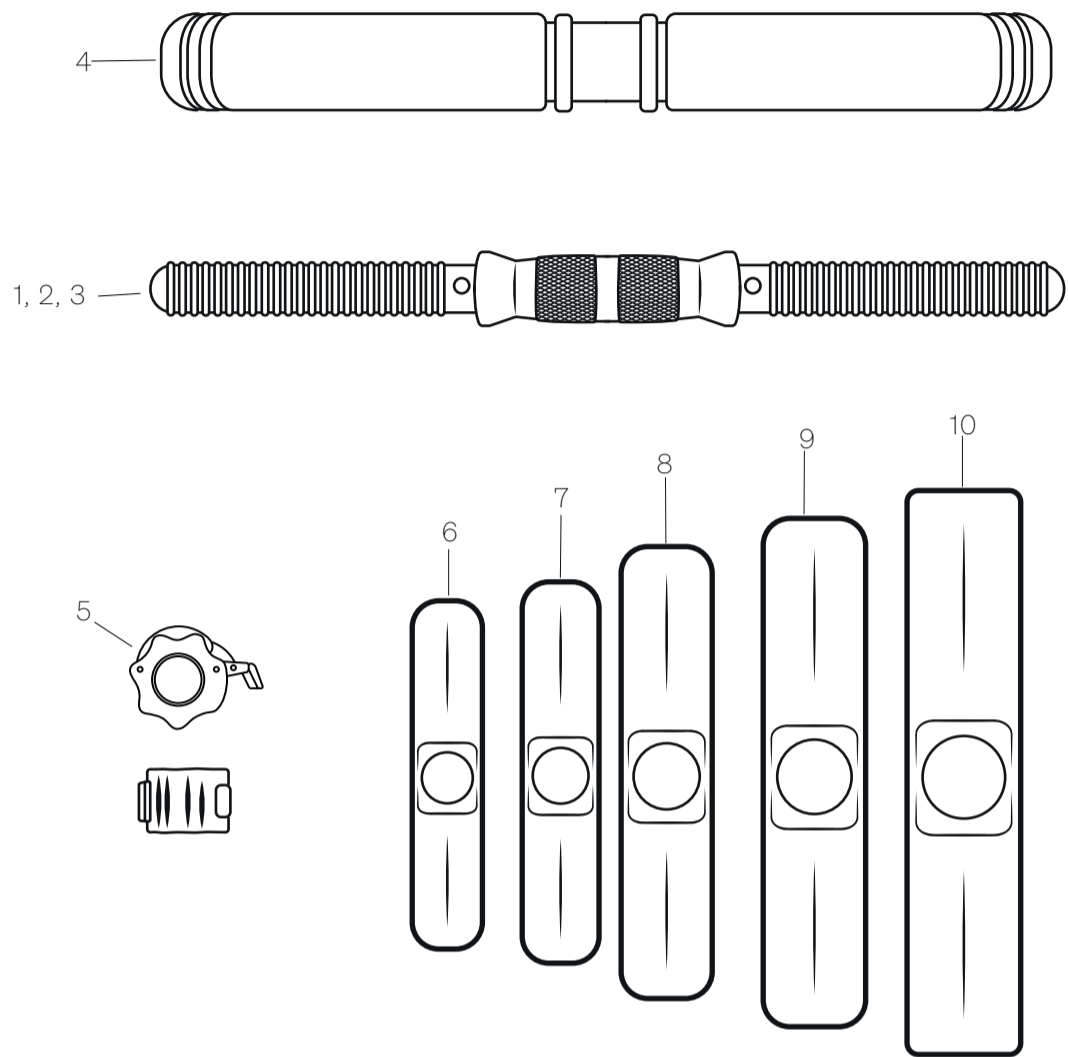

EXPLOSION-DRAWING / SPAREPARTS-OVERVIEW

EXPLOSIONSZEICHNUNG / ERSATZTEILLISTE

 **SPORTSTECH**

BARBELLS AH150

Number in explosion drawing	Item number	Description
1	SP_AH150_01	Dumbbell handle 440mm for 20 Kg dumbbell
2	SP_AH150_02	Dumbbell handle 470mm for 30 Kg dumbbell
3	SP_AH150_03	Dumbbell handle 540mm for 40 Kg dumbbell
4	SP_AH150_04	Connector
5	SP_AH150_05	Screwlock
6	SP_AH150_06	Dumbbell plate 1.25 Kg
7	SP_AH150_07	Dumbbell plate 1.5 Kg
8	SP_AH150_08	Dumbbell plate 2.0 Kg
9	SP_AH150_09	Dumbbell plate 2.5 Kg
10	SP_AH150_10	Dumbbell plate 3.0 Kg
Not in drawing	SP_AH150_Manual	Manual